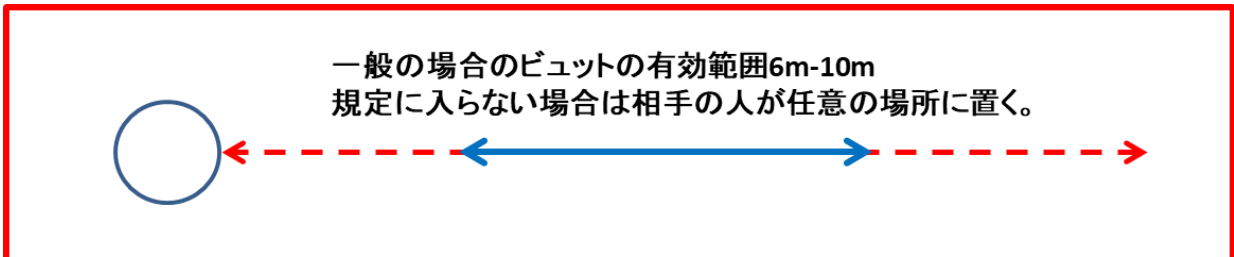

*① ①—のラインは無効ライン(失格ライン)。—のラインも失格ライン。
大会規則ですべてのラインを無効ライン(失格ライン)。

② ビュットは短辺ラインから50cm内側へ。長辺ラインは0cm

③ サークルは障害物がある場合は1m以上離す。

障害物が無い場合は、コートをまたぐことなく既定のサークルを置く。

④ 第2メーヌ以降は他のサークルやビュットから1.5m以上離す。

6、サークルについては、既成のサークルの使用します。

7、サークルにマーキングが必要です。

8、ビュットが規定に入らないときは、相手チームが任意の場所に置いて下さい。

9、最初に投げたビュットはマーキングすること。

10、ビュット及びボールは、計測時を除いて、ポイント確定後1分以内に投げて下さい。

11、計測時はビュットやボールにマーキングをつけて下さい。

進行方向と同じ線上にマーキングすることは溝をつけている行為ととられますのでマーキングの行為としては好ましくありません。