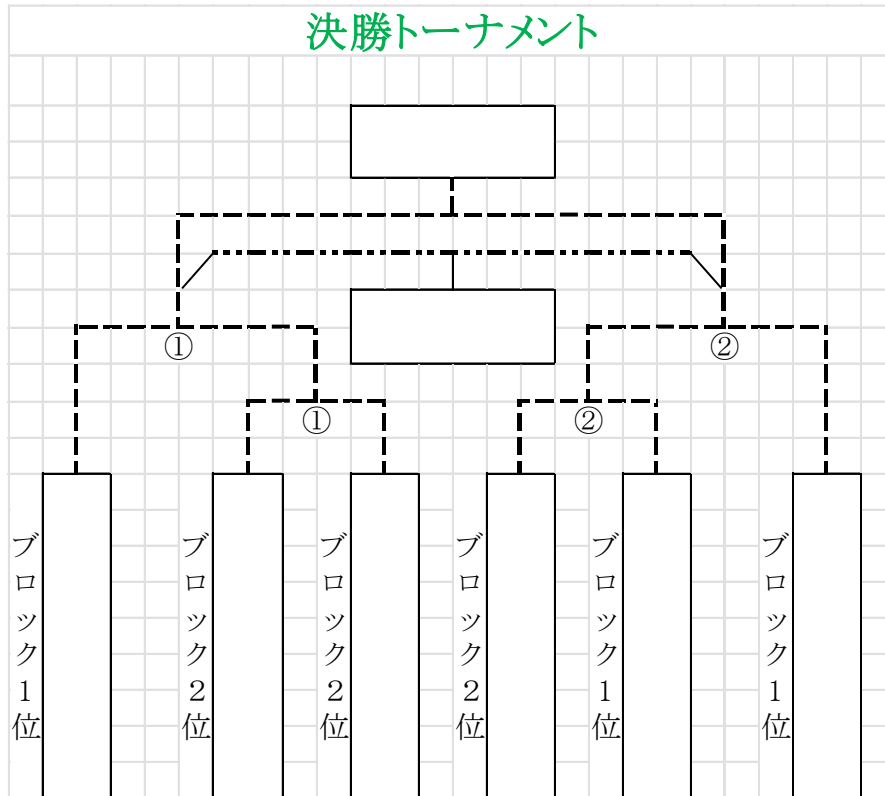

	A☆ 柳山	カムテン B	王将	勝	負	得点	失点	差	順位
A☆ 柳山									
カムテン B									
王将									

Cブロック

チーム名	所属/地区	選手名	選手名
仙台泉中央	仙台市P協会	板垣雄介	河村正勝
カムテンC	新庄P協会	矢口眞澄	松井英樹
さくらんぼ	山形県P連盟	佐藤和則	布施信幸
ひまわり	山形県P連盟	鈴木 希	布施善範

第3コート

	チーム名	勝負	得点	VS	得点	勝負	チーム名
第一試合	仙台泉中央			VS			カムテンC
確認サイン							
第二試合	仙台泉中央			VS			さくらんぼ
確認サイン							
第三試合	カムテンC			VS			さくらんぼ
確認サイン							

第4コート

	チーム名	勝負	得点	VS	得点	勝負	チーム名
第一試合	さくらんぼ			VS			ひまわり
確認サイン							
第二試合	カムテンC			VS			ひまわり
確認サイン							
第三試合	仙台泉中央			VS			ひまわり
確認サイン							

	仙台泉中央	カムテンC	さくらんぼ	ひまわり	勝	負	得点	失点	差	順位
仙台泉中央										
カムテンC										
さくらんぼ										
ひまわり										

*対戦チームは指定コートに移動

◎競技開始宣言

大会委員長

布施善範

決勝トーナメント

交流戦

* 予選リーグの各試合の予定時間。

第一試合	9時00分～ 9時40分	
第二試合	9時50分～10時30分	
第三試合	10時40分～11時20分	