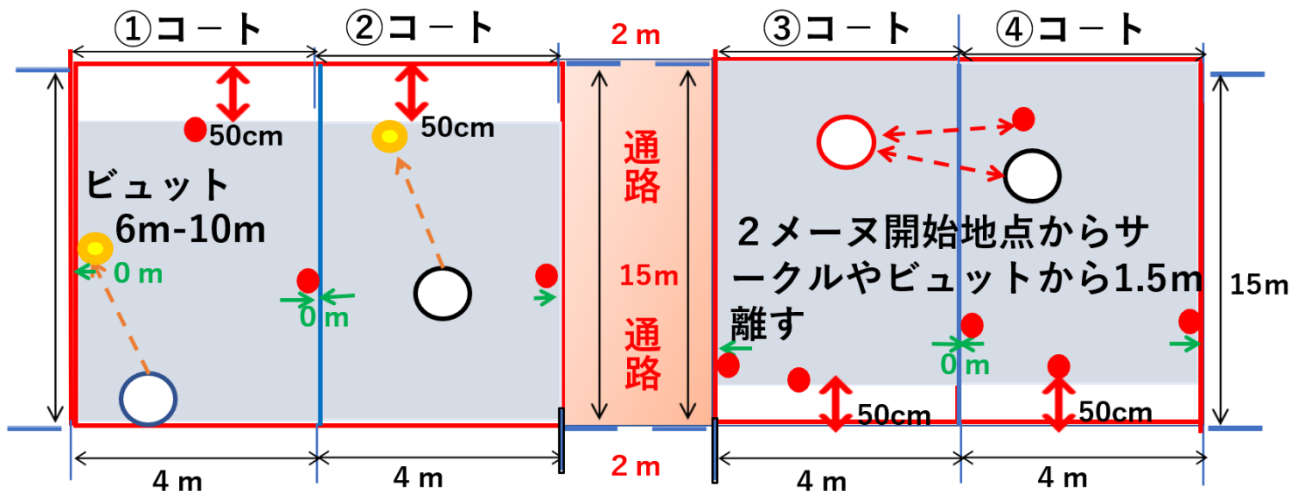

2) 競技時間が長くなり、大会進行に支障生じた場合は競技役員の判断により変更する場合があります。

③ 全試合、セルフジャッジ(相互審判)とします。

④ 決勝トーナメント戦・各ブロック1-2位のチーム及び交流トーナメント戦・各ブロック3位~4位のチームで各試合を行います。

4、得点板については、左右どちらかにするか決めて下さい。

ポイントを得たときの表示についてもトラブルことなく処理願います。

5、コートについては、指定されたコートとし、下記*に従って下さい。

*① ①—のラインは無効ライン(失格ライン)。—のラインも失格ライン。
大会規則ですべてのラインを無効ライン(失格ライン)。

② ビュットは短辺ラインから50cm内側へ。長辺ラインは0cm

③ サークルは障害物がある場合は1m以上離す。

障害物が無い場合は、コートをまたぐことなく既定のサークルを置く。

④ 第2メーヌ以降は他のサークルやビュットから1.5m以上離す。

6、サークルについては、既成のサークルの使用します。