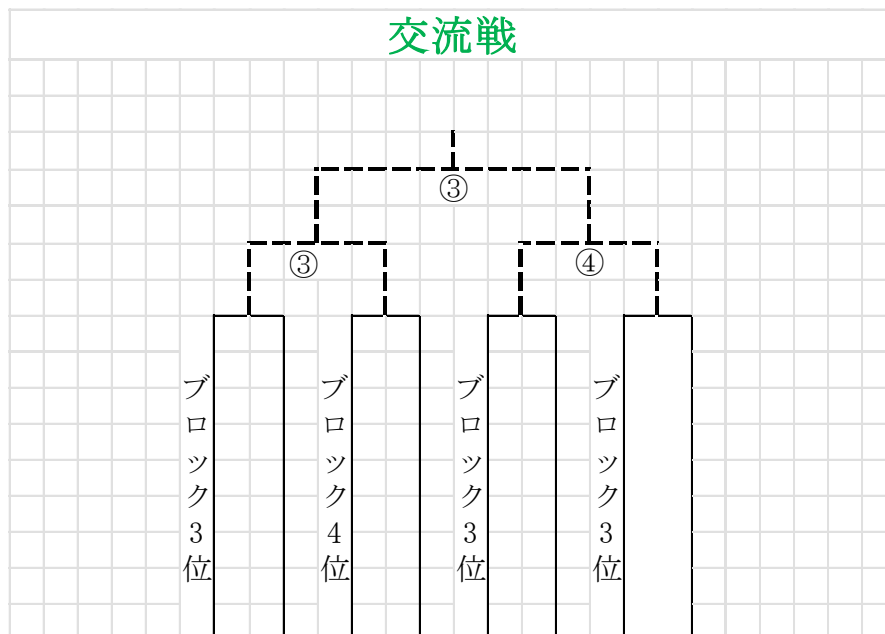

第4コート

	チーム名	勝負	得点	VS	得点	勝負	チーム名
第一試合	さくらんぼ			VS			ひまわり
確認サイン							
第二試合	カムテンC			VS			ひまわり
確認サイン							
第三試合	仙台泉中央			VS			ひまわり
確認サイン							

	仙台泉中央	カムテンC	さくらんぼ	ひまわり	勝	負	得点	失点	差	順位
仙台泉中央										
カムテンC										
さくらんぼ										
ひまわり										

*対戦チームは指定コートに移動

◎競技開始宣言

大会委員長

布施善範

決勝トーナメント

交流戦

* 予選リーグの各試合の予定時間。

第一試合	9時00分～ 9時40分	
第二試合	9時50分～10時30分	
第三試合	10時40分～11時20分	