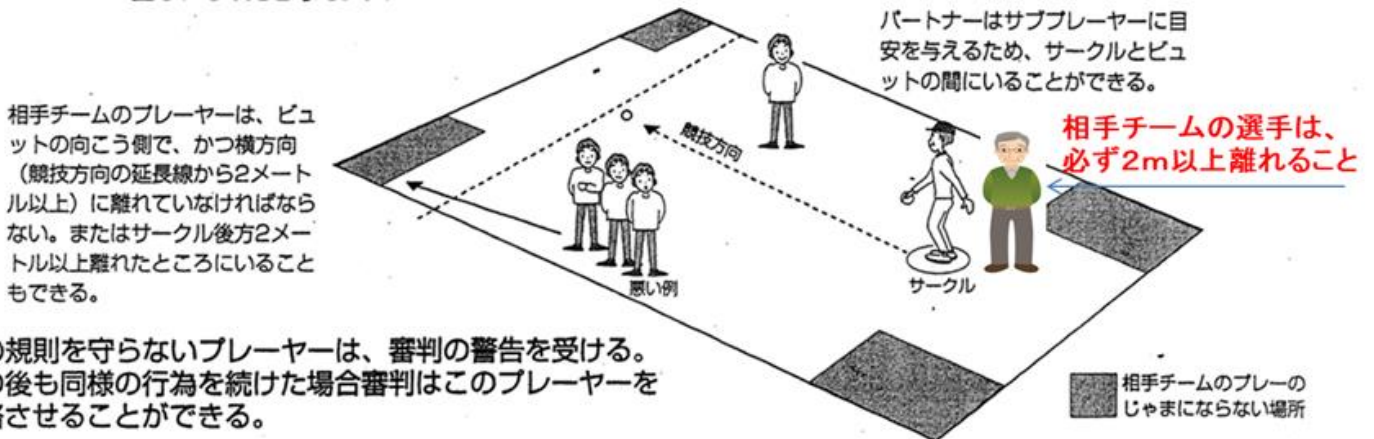

*① ①—のラインは無効ライン(失格ライン)。—のラインも失格ライン。
大会規則ですべてのラインを無効ライン(失格ライン)。

② ビュットは短辺ラインから50cm内側へ。長辺ラインは0cm

③ サークルは障害物がある場合は1m以上離す。

障害物が無い場合は、コートをまたぐことなく既定のサークルを置く。

④ 第2メーヌ以降は他のサークルやビュットから1.5m以上離す。

6、サークルについては、既成のサークルの使用します。

7、サークルにマーキングが必要です。

8、ビュットが規定に入らないときは、相手チームが任意の場所に置いて下さい。

9、最初に投げたビュットはマーキングすること。

10、ビュット及びボールは、計測時を除いて、ポイント確定後1分以内に投げて下さい。

11、計測時はビュットやボールにマーキングをつけて下さい。

進行方向と同じ線上にマーキングすることは溝をつけている行為ととられますのでマーキングの行為としては好ましくありません。

11、第17条は厳守して下さい。

競技者が投球するために与えられた規定の時間内は、観客および競技者は静粛にしていなければならない。

この2行は、バタック競技にとって最も重要なことです。ティールは、他のスポーツのなかの的当て競技と比較しても高度な精緻性を要求され、当然、精神的コントロールが大切なこととなります。ティールの成否に直結するものです。名選手の多くは、カメラのシャッター音やフラッシュ、視界の中の少しの動きも嫌います。このような時、彼らがサークルから出て、また入り直して構えることは普通に見受けられます。競技大会に望む際、冷静、沈着で、謙虚さのある姿勢が正しいものだと考えます。