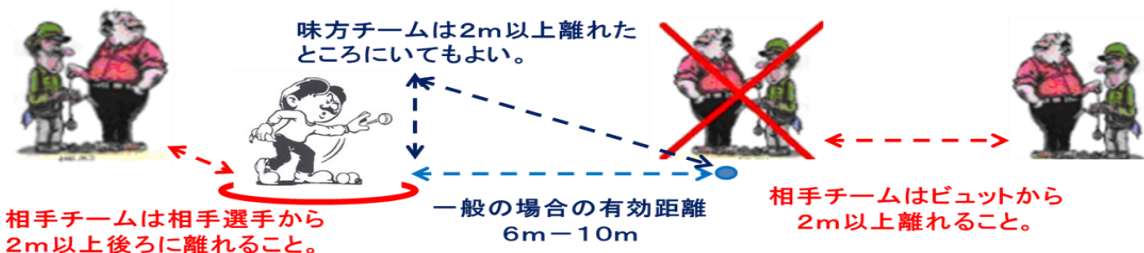

9、最初に投げたビュットはマーキングすること。

10、ビュット及びボールは、計測時を除いて、ポイント確定後1分以内に投げて下さい。

11、計測時はビュットやボールにマーキングをつけて下さい。

進行方向と同じ線上にマーキングすることは溝をつけている行為ととられますのでマーキングの行為としては好ましくありません。

11、第17条は厳守して下さい。

競技者が投球するために与えられた規定の時間内は、観客および競技者は静粛にしていなければならない。

この2行は、バタック競技にとって最も重要なことです。ティールは、他のスポーツのなかの的当て競技と比較しても高度な精緻性を要求され、当然、精神的コントロールが大切なこととなります。ティールの成否に直結するものです。名選手の多くは、カメラのシャッター音やフラッシュ、視界の中の少しの動きも嫌います。このような時、彼らがサークルから出て、また入り直して構えることは普通に見受けられます。競技大会に望む際、冷静、沈着で、謙虚さのある姿勢が正しいものだと考えます。

この規則を守らないプレーヤーは、審判の警告を受ける。その後も同様の行為を続けた場合審判はこのプレーヤーを失格させることができる。